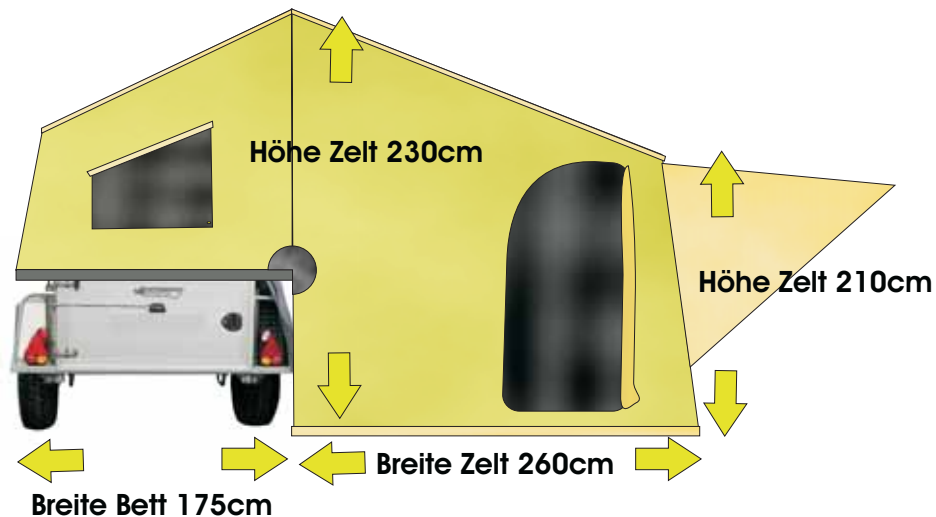

Technische Daten Zeltanhänger Iceland Taiga

← Länge Bett 230cm →

← Breite Zelt 230cm →

← Länge Aufbau 2130mm, Breite 1320mm und Höhe 550mm →